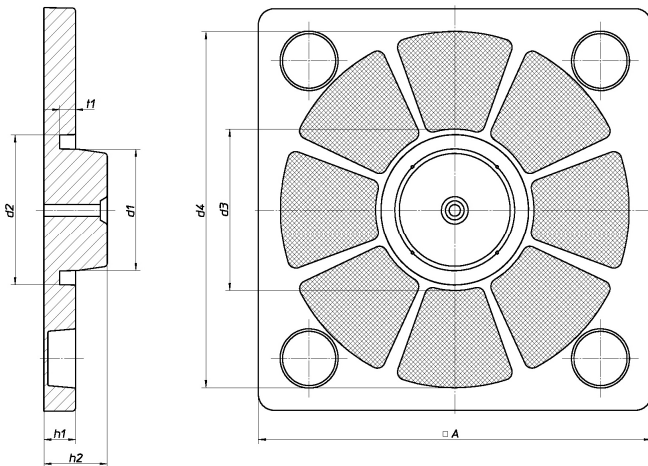

Stirnwand SW 248 / barrel end square disc SW 248

Maße / dimensions :

d 1	[mm]	76		3,0	[inch]
d 2	[mm]	93		3,7	[inch]
d 3	[mm]	100		3,9	[inch]
d 4	[mm]	220		8,7	[inch]
h 1	[mm]	20		0,8	[inch]
h 2	[mm]	40		1,6	[inch]
A	[mm]	248		9,8	[inch]

Material / material:	Stirnwand aus PS anthr. Auch andere Qualitäten lieferbar	/	barrel end square disc in PS anthr. also available in other material qualities
Besonderheiten / peculiarity:	Stirnwand mit hoher Steifigkeit und Maßhaltigkeit	/	barrel end square disc with high stiffness and dimensional stability
Einsatzzweck / application:	Versand und Lagerung von auf Papp- oder Kunststoffhülsen gewickelten Folien, Bändern oder Ähnlichem.	/	Dispatch and storage of foil, tapes or the like wound on cardboard . or plastic barrels.
Verpackung / packaging:	80 Stck. im Karton 52 x 52 x 45 cm	/	80 pcs. per carton; dim. 20 x 20 x 18 inch