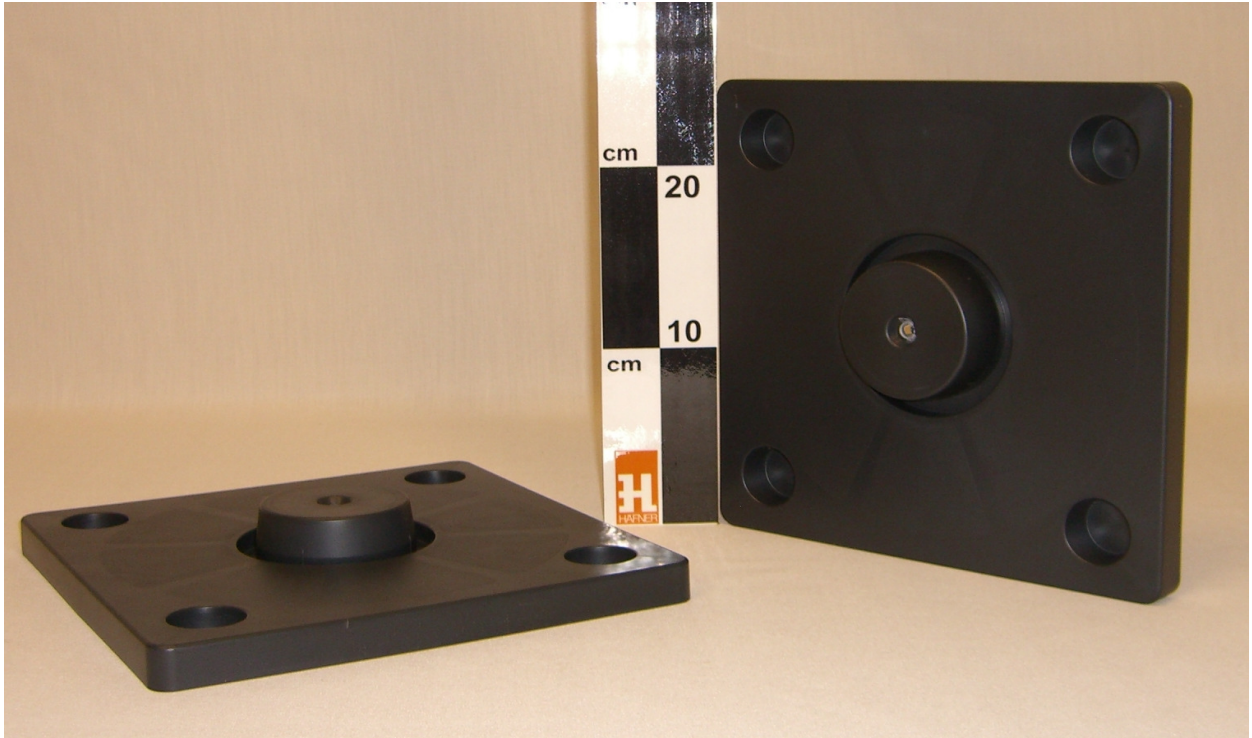

Stirnwand SW 248 / barrel end square disc SW 248

Maße / dimensions :

d 1	[mm]	76		3,0	[inch]
d 2	[mm]	93		3,7	[inch]
d 3	[mm]	100		3,9	[inch]
d 4	[mm]	220		8,7	[inch]
h 1	[mm]	20		0,8	[inch]
h 2	[mm]	40		1,6	[inch]
A	[mm]	248		9,8	[inch]

Material / material:	Stirnwand aus PS anthr. Auch andere Qualitäten lieferbar	/	barrel end square disc in PS anthr. also available in other material qualities
Besonderheiten / peculiarity:	Stirnwand mit hoher Steifigkeit und Maßhaltigkeit	/	barrel end square disc with high stiffness and dimensional stability
Einsatzzweck / application:	Versand und Lagerung von auf Papp- oder Kunststoffhülsen gewickelten Folien, Bändern oder Ähnlichem.	/	Dispatch and storage of foil, tapes or the like wound on cardboard . or plastic barrels.
Verpackung / packaging:	80 Stck. im Karton 52 x 52 x 45 cm	/	80 pcs. per carton; dim. 20 x 20 x 18 inch