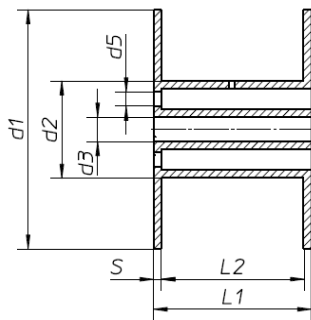

Spule / Reel HD 150/19-100

Maße / dimensions :

d 1	[mm]	149,5	5,9	[inch]
d 2	[mm]	55	2,2	[inch]
d 3	[mm]	19,3	0,8	[inch]
d3 also	[mm]	50,5	2,0	[inch]
L 1	[mm]	100	3,9	[inch]
L 2	[mm]	94	3,7	[inch]
S	[mm]	3	0,1	[inch]
V	[cm³]	1427	87,2	[inch ³]

Material / material:	Spule aus PS Auch andere Qualitäten lieferbar.	/	reel made of PS material also available in other material qualities
Besonderheiten / peculiarity:	Lebensmittelechtes Material. (LMBG-Symbol)	/	food-save material (LMBG ("Foods and Other Commodities Act") - logo)
Einsatzzweck / application:	Spule für Hefdrähte	/	Reel for stitching wire
Verpackung / packaging:	1232 Stck. auf Einwegpalette 80 x 120 x 180 cm	/	1232 pcs. per pallet; dim. 32 x 47 x 71 inch