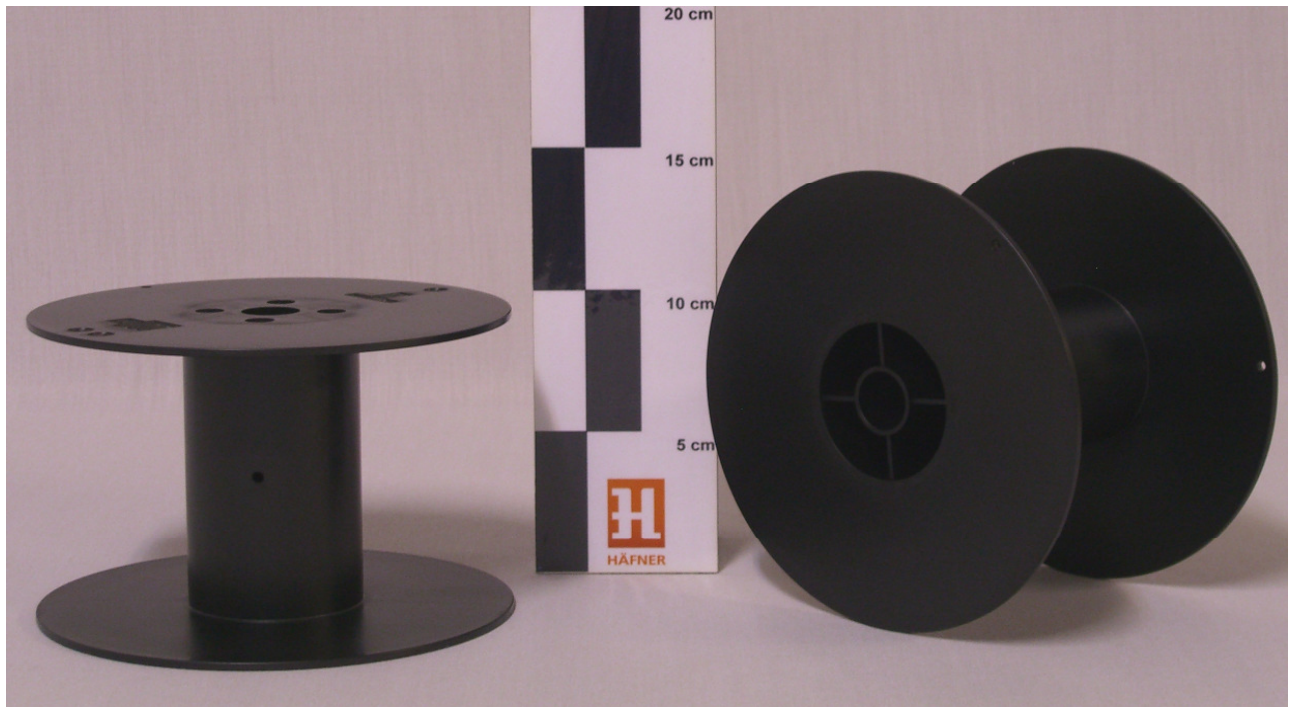

Spule / Reel HD 150/19-100

Maße / dimensions :

d 1	[mm]	149,5	5,9	[inch]
d 2	[mm]	55	2,2	[inch]
d 3	[mm]	19,3	0,8	[inch]
d3 also	[mm]	50,5	2,0	[inch]
L 1	[mm]	100	3,9	[inch]
L 2	[mm]	94	3,7	[inch]
S	[mm]	3	0,1	[inch]
V	[cm³]	1427	87,2	[inch ³]

Material / material:	Spule aus PS Auch andere Qualitäten lieferbar.	/	reel made of PS material also available in other material qualities
Besonderheiten / peculiarity:	Lebensmittelechtes Material. (LMBG-Symbol)	/	food-save material (LMBG ("Foods and Other Commodities Act") - logo)
Einsatzzweck / application:	Spule für Hefdrähte	/	Reel for stitching wire
Verpackung / packaging:	1232 Stck. auf Einwegpalette 80 x 120 x 180 cm	/	1232 pcs. per pallet; dim. 32 x 47 x 71 inch