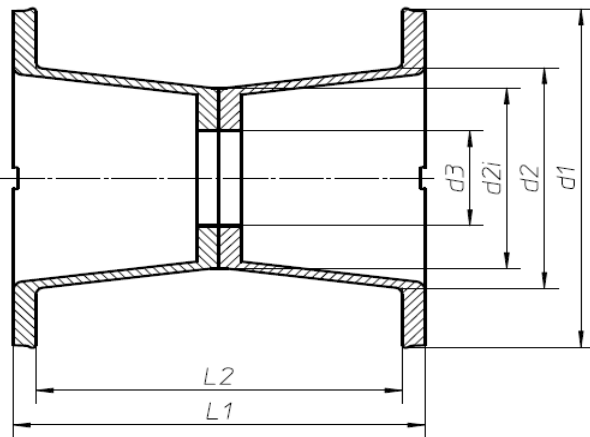

Demopac® 400/200

Maße / dimensions :

d 1	[mm]	400		15,7	[inch]
d 2	[mm]	260		10,2	[inch]
d 2i	[mm]	212		8,3	[inch]
d 3	[mm]	112		4,4	[inch]
L 1	[mm]	450		17,7	[inch]
L 2	[mm]	400		15,7	[inch]
s	[mm]	20		0,8	[inch]
V	[cm ³]	30800		1881,9	[inch ³]

Material / material:	Spule aus ABS Auch andere Qualitäten lieferbar	/	reel ABS also available in other material qualities
Besonderheiten / peculiarity:	Spule besteht aus 2 Hälften. Einfache Montage und Demontage möglich. Reduktion von Transport und Lagerkosten.	/	One reel consists of two parts. Easy assembly and disassembly with one twist. Significant reduction of warehouse and transport space.
Einsatzzweck / application:	Anwendung für kleinere Drahtabmessungen.	/	Designed for small wire diameters.
Verpackung / packaging:	120 Stck. auf Palette 80 x 120 x 170 cm	/	120 pcs. per pallet; dim. 31 x 47 x 67 inch